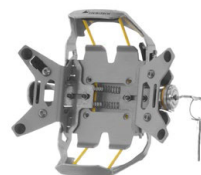

**GARMIN ZUMO 590LM GPS**  
619590288

**GARMIN MONTANA  
HANDLEBAR MOUNTING**  
619590257

**GARMIN ZUMO 660  
HANDLEBAR MOUNTING**  
619590258

**GARMIN ZUMO 590LM  
HANDLEBAR MOUNTING**  
619590259

**RAM MOUNT STANDARD SET**  
619590260